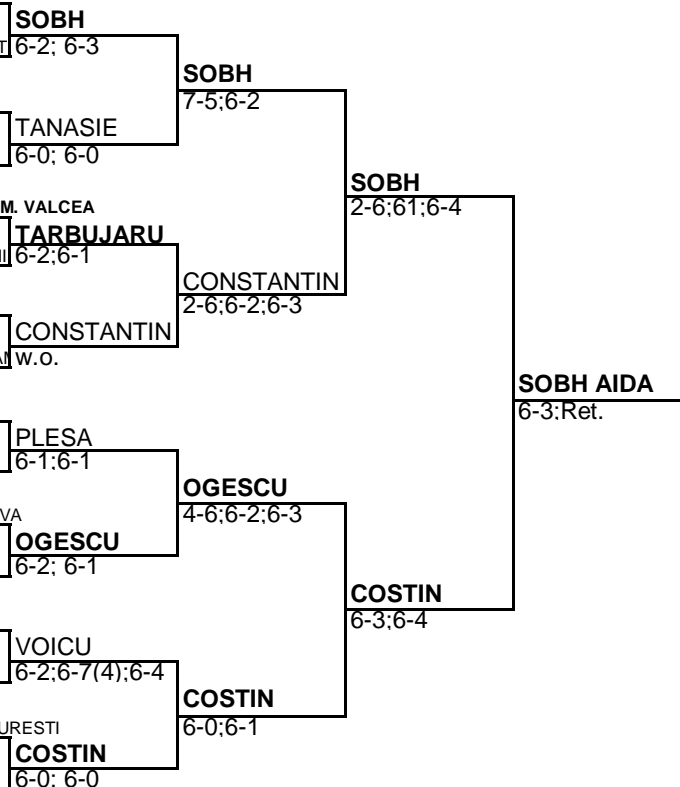

TROFEUL BABOLAT

SIMPLU

Categoria (vârsta, B/F):

12F

TABLOU PRINCIPAL

Perioada: 13-18.07.2013
 Loc de desfășurare: PITEȘTI
 Arbitru principal: A. BARDAN/ R. ANDREI

St	Legit	CS	Numele de familie	Prenumele	Clubul	Sferturi de finală	Semifinale	Finala	Câștigător
1	DA 24707	1	SOBH	AIDA-RANY	STEAUA BUCUREȘTI				
2	DA 24111		LUPU	MARIA ALE	TENIS CLUB AS PIT	6-2; 6-3			
3	DA		ZAMFIR	ANDREEA	COMESAD				
4	DA 25981		TANASIE	LAVINIA	CS COFE	6-0; 6-0			
5	DA 25035	3	TARBUJARU	ANA MARIA	CS TENIS CLUB RM. VALCEA				
6	DA 23086		TUDOSE	REBECA	CS DACIA MIOVENI	6-2; 6-1			
7	DA 27047		CONSTANTIN	ANDREEA	CS ABC E BUCUREȘTI				
8	DA 23439		STANCIU	ANDRA DIA	CLUB SPORTIV MA	W.O.			
9	DA 22480		PLESA	DENISA ELE	LPS - CSS PITEȘTI				
10	DA 24831		COSTACHE	DAIANA	COMESAD	6-1; 6-1			
11	DA 27455		VIRDOL	ANDRA MIH	CS VOINTA CRAIOVA				
12	DA 26482	4	OGESCU	SIMONA	TENIS MASTER	6-2; 6-1			
13	DA 26940		DINUT	ALICE	COMESAD				
14	DA 23607		VOICU	CLAUDIA-M	C.S VERO PITEȘTI	6-2; 6-7(4); 6-4			
15	DA 26701		VORNICU	ALEXANDR	CSA STEAUA BUCUREȘTI				
16	DA 23200	2	COSTIN	CLAUDIA	TC RM VALCEA	6-0; 6-0			

Clasam acc.	#	Capi de serie	#	Invinși norocoși	Inlocuiți	Data/ora tragerii
Data:	1	SOBH	1			Reprezentanții jucătorilor
Primul:	2	COSTIN	2			
Ultimul:	3	TARBUJARU	3			
Clasam CS	4	OGESCU	4			
Data:						Semnătura arbitrilor principal
Primul:						
Ultimul:						