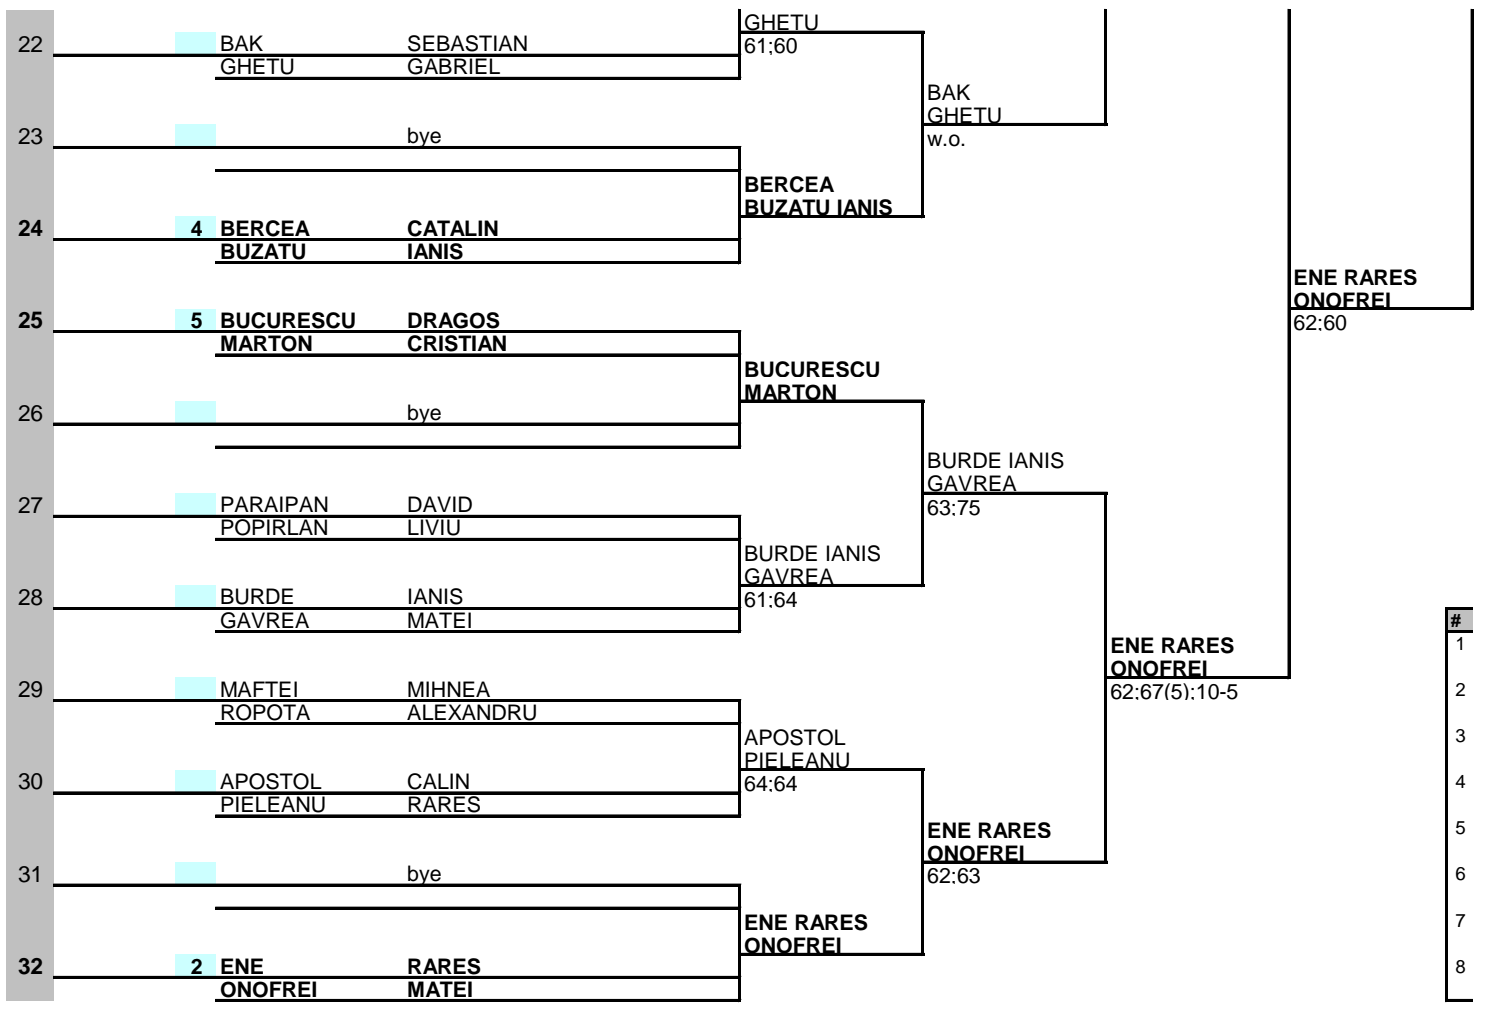

# Cupa "TENNIS TEAM" Circuit A

DUBLU

Categoria (vârsta, B/F): **B 12**

TABLOU PRINCIPAL

Perioada	St.	Legit	CS	Numele de familie	Prenume	Club	Turul 2	Sferturi de finală	Semifinale	Finala	
11-17.03.2017	1		1	GHEORGHE	DAVID						
				TUDOR	RAZVAN						
							GHEORGHE				
							TUDOR				
	2										
							bye				
	3				CODEA	LUCIAN					
					VLAD	TUDOR					
							CODEA				
							VLAD TUDOR				
	4				GUTA	DAVID					
					MOROI	VLAD					
	5				CRISTEA	FABIAN					
					GOLESCU	RARES					
							BARA FILIP				
							GEORGESCU				
6				BARA	FILIP						
				GEORGESCU	MATEI						
7				JINGA	ANDREI						
				OBRETIN	CRISTIAN						
8			7	APETREI	DAVID						
				POPOVICI	TUDOR						
9			3	CUCU	DAMIAN						
				STIRBU	CALIN						
10											
11				GONCEAR	ANTON						
				ORBULESCU	MATEI						
12				DRAGOS	HORIA						
				HAITA	MIHAI						
13				VACHE	MIRCEA						
				ILIESCU	DENIS						
14				DAMIAN	DAVID						
				MITRANCA	CONSTANTIN						
15				BUTNARU	ALIN						
				TRUFAS	MATEI						
16			8	PREDA	LUCA						
				ROMAN	VLAD						
17			6	PRECUPESCU	DAN						
				TURCANU	RADU						
18											
19				BUTUZA	TUDOR						
				YUKI	LUCA						
20				NICOLAE	MARIO						
				VIRGA	ROBERT						
21				TRASNEA	DARIUS						
				VOICU	MIHNEA						

Cl  
Da  
Pri  
Ult  
Cl  
Da  
Pri  
Ult

BAK

Arbitru principal

**Mihai Dumitrescu**

Câștigători

șam acc	# Capi de serie	# Capi de serie
ta:	1 GHEORGHE	5 BUCURESCU
mii:	TUDOR	MARTON
imii:	2 ENE	6 PRECUPESCU
șam CS	ONOFREI	TURCANU
ta:	3 CUCU	7 APETREI
mii:	STIRBU	POPOVICI
imii:	4 BERCEA	8 PREDA
	BUZATU	ROMAN

**GHEORGHE  
TUDOR**

76(5):

Învinși norocoși	Înlocuiți	Data/ora tragerii
		Reprezentanții jucătorilor
		Semnătura arbitrului principal
		#REF!