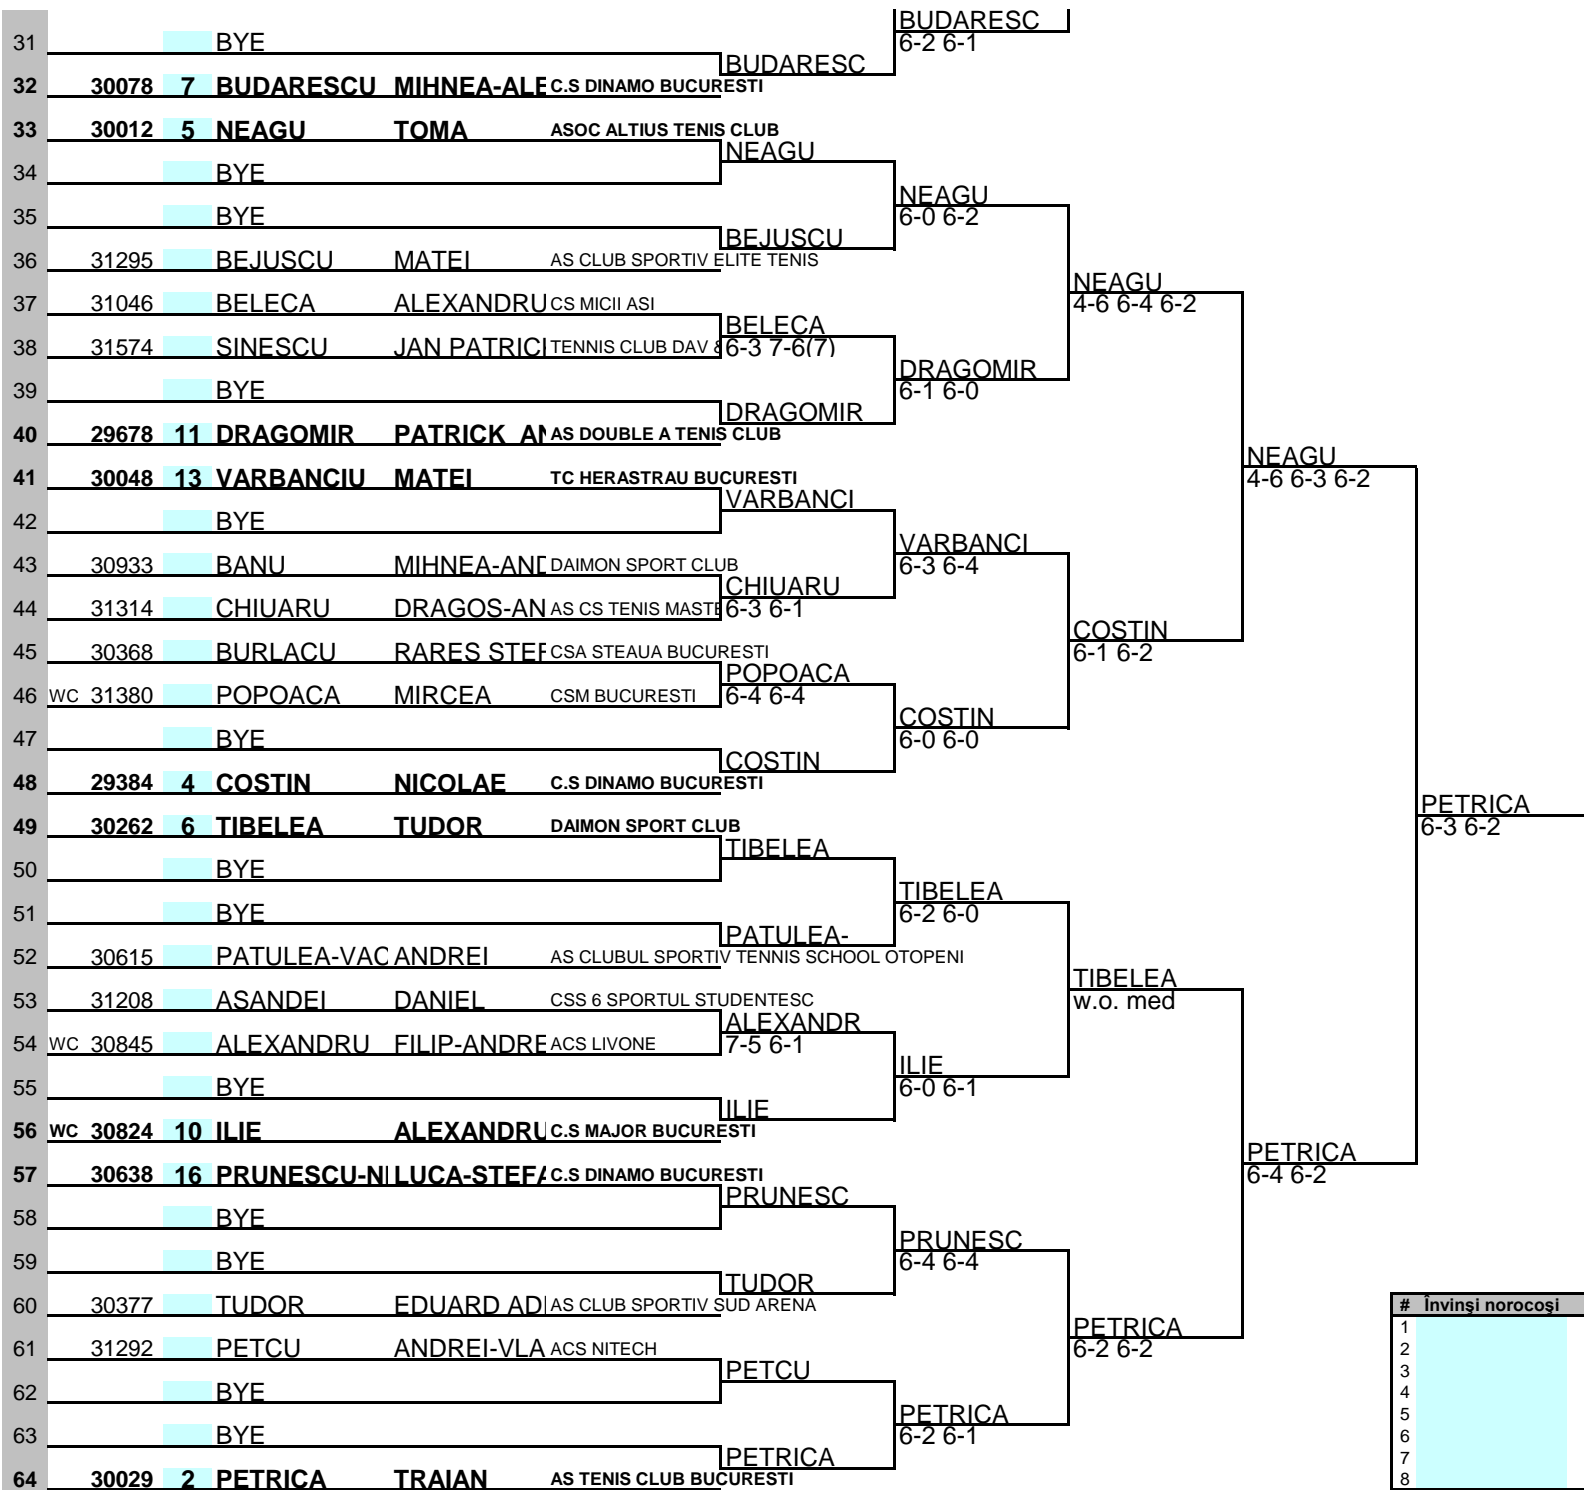

CUPA "TCH"

SIMPLU

Categoria (vârsta, B/F): 10 M

TABLOU PRINCIPAL

Perioada: 10 - 16.06.2017 Loc de desfășurare: TENIS CLUB HERASTRAU Arbitru principal: Sebastian Sofronie

St	Legit	CS	Numele de familie	Prenumele	Clubul	Turul 2	Turul 3	Sferturi de finală	Semifinale	Finala
1	29920	1	ENE	THEODOR M	CLUBUL SPORTIV TENIS CLUB MAGIC SHOT SP					
2			BYE							
3	WC 31376		POPOACA	PAUL	CSM BUCURESTI					
4	31024		GEORGESCU MIHAI-PETRI	DAIMON	SPORT CLUB	6-2	6-2			
5	31663		GOZU	VLAD GABRI	CS SCOLAR 6 BUCURESTI					
6			BYE							
7			BYE							
8	31104	14	IAGAR	ANDREI	CSA STEAUA BUCURESTI					
9	29105	9	BERCIU	PETRU	AS TENIS CLUB BUCURESTI					
10			BYE							
11			BYE							
12	30880		BADEA	LAURENTIU	C.S MAJOR BUCURESTI					
13	30616		RADU	MIHAI STEFAN	AS CLUBUL SPORTIV TENNIS SCHOOL OTOPENI					
14	31241		ROTARU	PAVEL	AS CLUB SPORTIV	6-0	6-2			
15			BYE							
16	30466	8	POIANA	RARES IOAN	AS CS LIBRA PHOENIX BUC					
17	WC 29036	3	HAITA	STEFAN HOI	TC HERASTRAU BUCURESTI					
18			BYE							
19			BYE							
20	31547		MUNTEANU MIHNEA PETRU	AS CLUBUL SPORTIV TENNIS SCHOOL OTOPENI						
21	WC 29581		CONSTANTIN PETRE DAVILA	ASOC ALTIUS TENIS CLUB						
22			BYE							
23			BYE							
24	31338	15	ANGHEL	ANTONIO MARIUS	ACS NITECH					
25	30045	12	VIRGA	ANDREI-MARIUS	C.S MAJOR BUCURESTI					
26			BYE							
27			BYE							
28	30221		DIMA	DAVID STEFAN	AS CS AS CLUB POLITEHNICA					
29	31310		CRINGUS	VICTOR	AS CS TENIS MASTERS					
30			BYE							

Clasam acc.	# Capi de serie	# Capi de serie
Data:	1 ENE	9 BERCIU
Primul:	2 PETRICA	10 ILIE
Ultimul:	3 HAITA	11 DRAGOMIR
Clasam CS	4 COSTIN	12 VIRGA
Data:	5 NEAGU	13 VARBANCIU
Primul:	6 TIBELEA	14 IAGAR
Ultimul:	7 BUDARESCU	15 ANGHEL
	8 POIANA	16 PRUNESCU-NITA

ENE
6-4 6-3

#	Invinși norocoși	Inlocuiți	Data/ora tragerii
1			9.06 / 15:20
2			Reprezentanții jucătorilor
3			
4			
5			Semnătura arbitrilor principal
6			
7			
8			Sebastian Sofronie