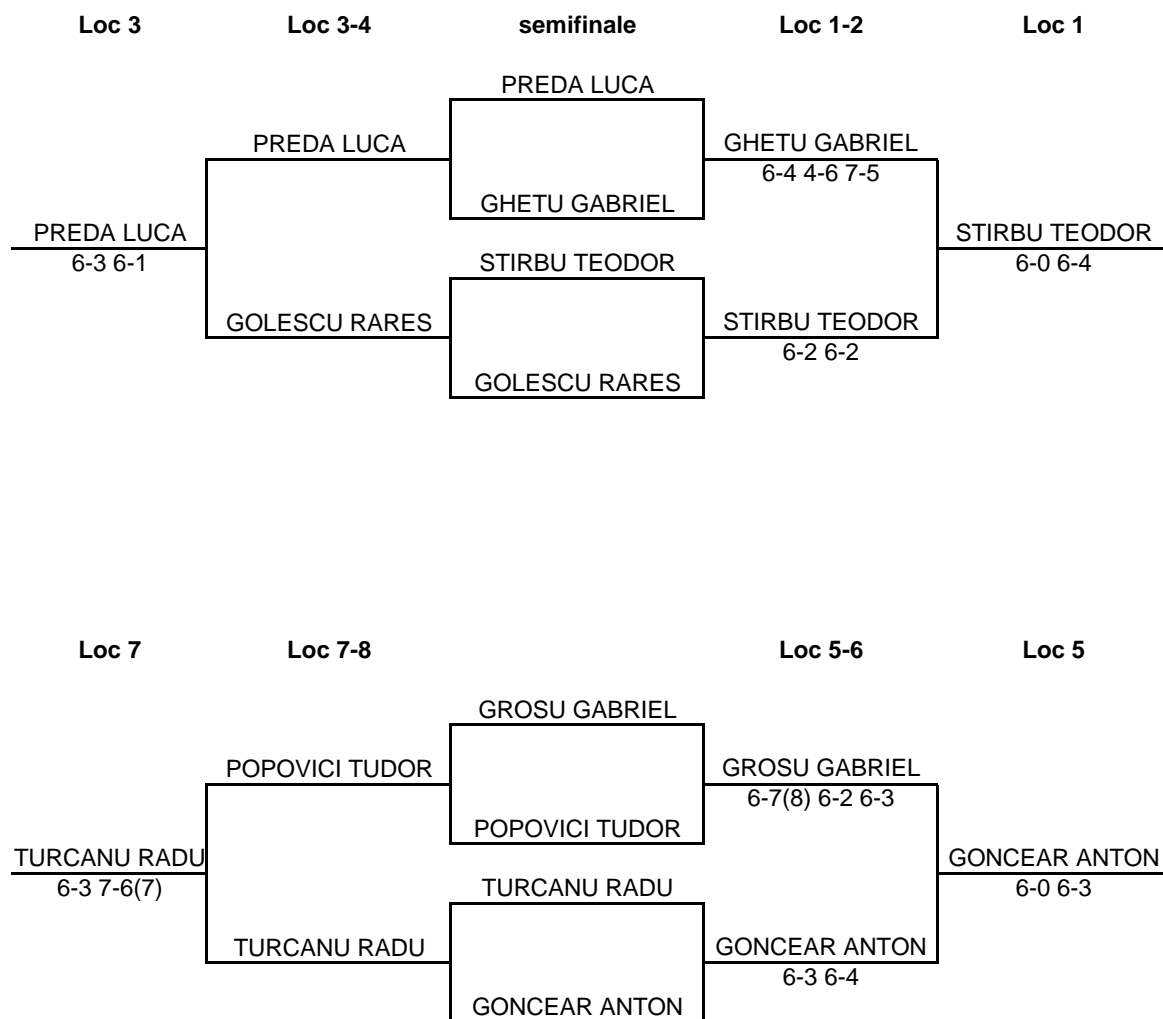

Selectia 11 ani

SIMPLU

Categoria (vârsta, B/F): 11 M

TABLOU FINAL

Perioada Loc de desfășurare

Arbitru principal

8-15.10.2017

Bucuresti, Centrul National de Tenis

Arbitru principal

CLASAMENT FINAL

LOCUL

- 1 STIRBU TEODOR
- 2 GHETU GABRIEL
- 3 PREDA LUCA
- 4 GOLESCU RARES
- 5 GONCEAR ANTON
- 6 GROSU GABRIEL
- 7 TURCANU RADU
- 8 POPOVICI TUDOR