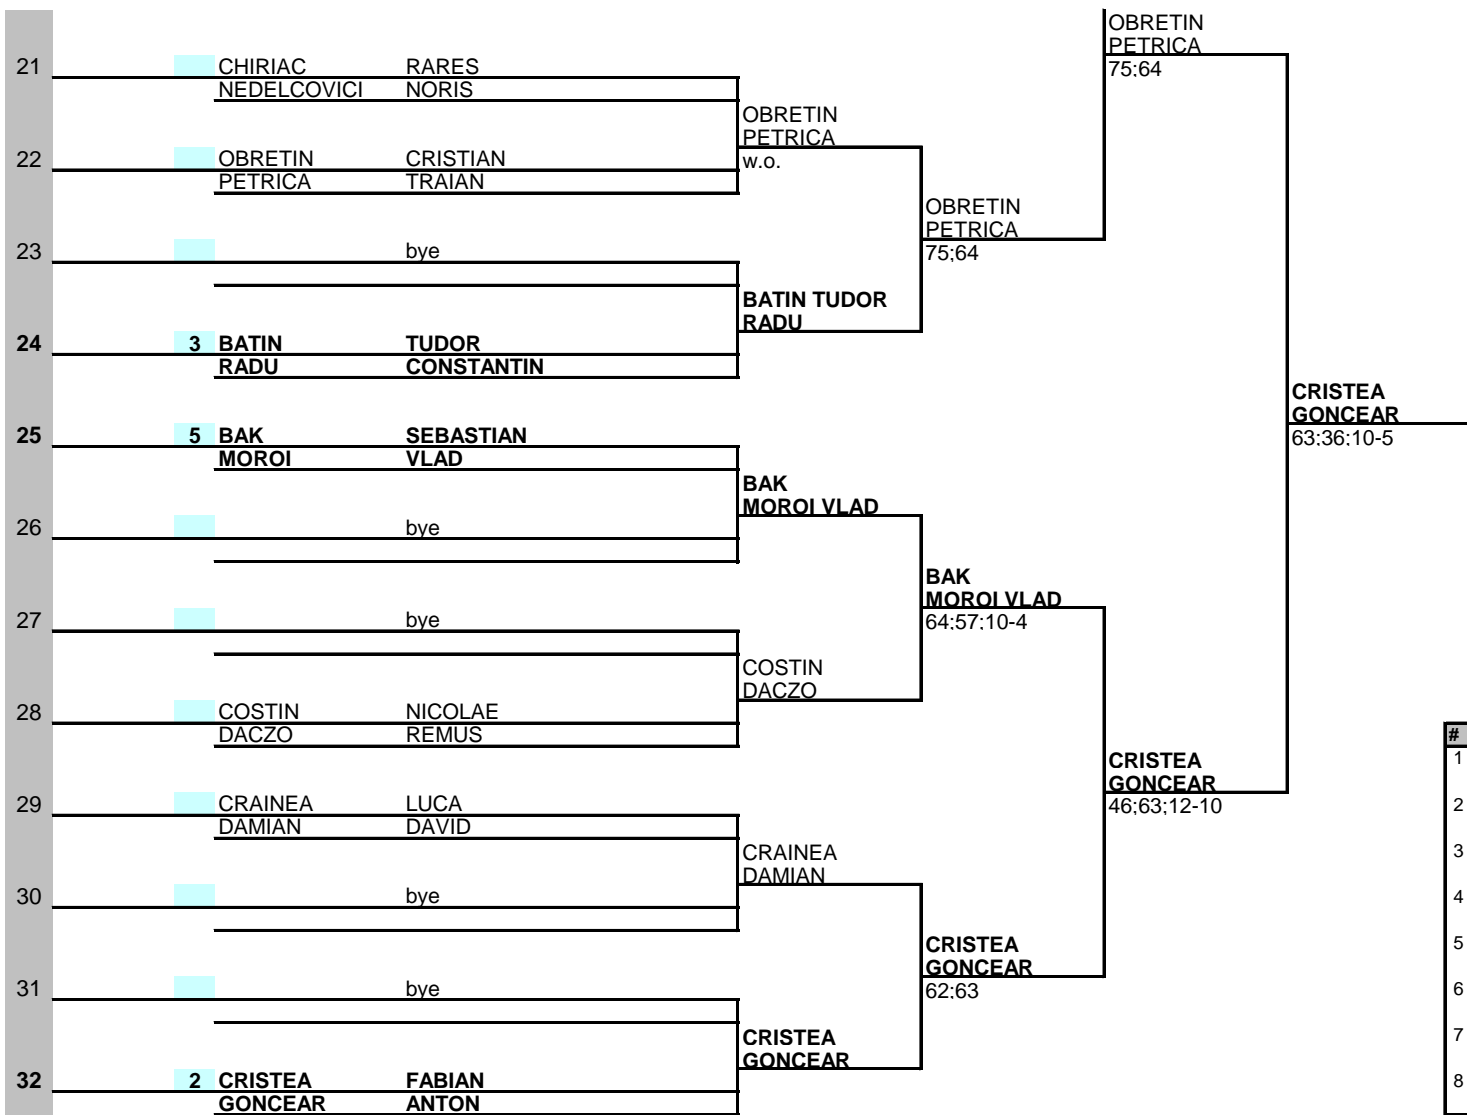

#	Invinși
1	
2	
3	
4	
5	
6	
7	
8