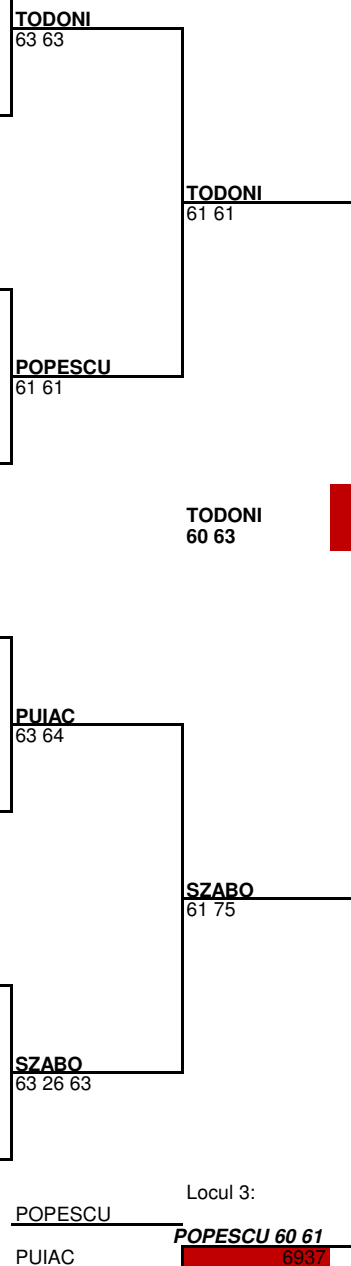

CAMPIONATUL NATIONAL INDIVIDUAL DE VARA U 14 F+B

SIMPLU

Categoria (vârsta, B/F):

14 F

TABLOU PRINCIPAL

Perioada: 12-19.05.2018
 Loc de desfășurare: CLUJ-NAPOCA
 Arbitru principal: IOAN MARGINEAN

St	Legit	CS	Numele de familie	Prenumele	Clubul	Turul 2	Sferturi de finală	Semifinale	Finala
1	DA	25085	1 TODONI	ALEXIA ANCA	CSM TIMISOARA				
2	DA	29134	CIOBICA	SOFIA	CS SPORT 4 FUN TIMIS	60 62			
3	LL	26144	SAVA	IOANA TEODOR,	CLUBUL SPORTIV VEKTOR				
4	DA	29465	GOINA	PATRICIA GEOR	CS SANATATEA ORADEA	36 60 64			
5	Q	30480	COROIU	ANAMARIA	CSM ORADEA				
6	DA	29983	PISTOL	SARA	ATC ELITE TG. JIU	60 64			
7	Q	29835	IRIMIE	ALEXANDRA BE,	ACS LIONS SPORT BRASOV				
8	DA	27765	6 MESTER	CARA MARIA	CS MARC TENIS	61 63			
9	DA	25729	3 POPESCU	ALESSIA	C.S DINAMO BUCURESTI				
10	Q	23163	BULAT	BIANCA	ASOCIATIA CLUB SPORT	60 75			
11	DA	25621	BEREANU	DANIELA BIANC,	CSM RESITA				
12	Q	28699	ZSIROS	ALEXANDRA TAI	CS METALUL SALONTA				
13	DA	26418	TUDOR	DARIA ALEXIA	CS TENIS CON SLOBOZIA				
14	DA	26262	DAN	BRIANA	TC VENUS BRAILA	63 64			
15	EN	28439	MARGINEAN	ALEXIA IULIA	ASOCIATIA TC SUN				
16	DA	27672	5 SECARA	IOANA-MARIA	CS TENIS CLUB CORED	63 63			
17	DA	27779	8 CIUBOTARU	MARIA DACIANA	CSM FOCSANI 2007				
18	Q	28306	SAFTA	ANASTASIA ALE	TENIS CLUB ENACHE	60 60			
19	DA	28428	ALEXANDRU	DIANA ALEXAND	C.S.M ONESTI				
20	DA	26335	DINCA	ANDREEA-STEF.	CS TENIS CLUB RM. VA	62 63			
21	LL	28363	LUNG	IOANA SANZIAN,	PALATUL COPIILOR ZALAU				
22	DA	26935	IOVA	BIANCA MARIA	ASOCIATIA CLUBUL SP	62 61			
23	Q	29298	PASTORIC	DARIA IOANA	CS CERAMUS				
24	DA	27466	4 PUIAC	ALEXIA LAVINIA	CS MARC TENIS	62 63			
25	DA	28389	7 PENCEA	CEZARA MARIA	ATC ELITE TG. JIU				
26	Q	29512	CALIN	CLAUDIA DARIA	C.S CONDOR PIATRA N	64 61			
27	DA	28845	TORNEAN	ANA MARIA	ACS CRISTAL HUNEDOARA				
28	DA	28038	SZABO	BRIANA	CS WINNERS TC	62 62			
29	LL	28700	ZSIROS	VANESZA PATRI	CS METALUL SALONTA				
30	DA	27569	APOSTOL	ALISA BIANCA	CLUB SPORTIV MAMAIA				
31	DA	27807	PAVEL	ANDREEA	TENIS CLUB 2000 BUCURESTI - ACADEMIA SEV				
32	Q	27615	2 POPOVICI	FLORIANA	CSM ORADEA	36 61 61			