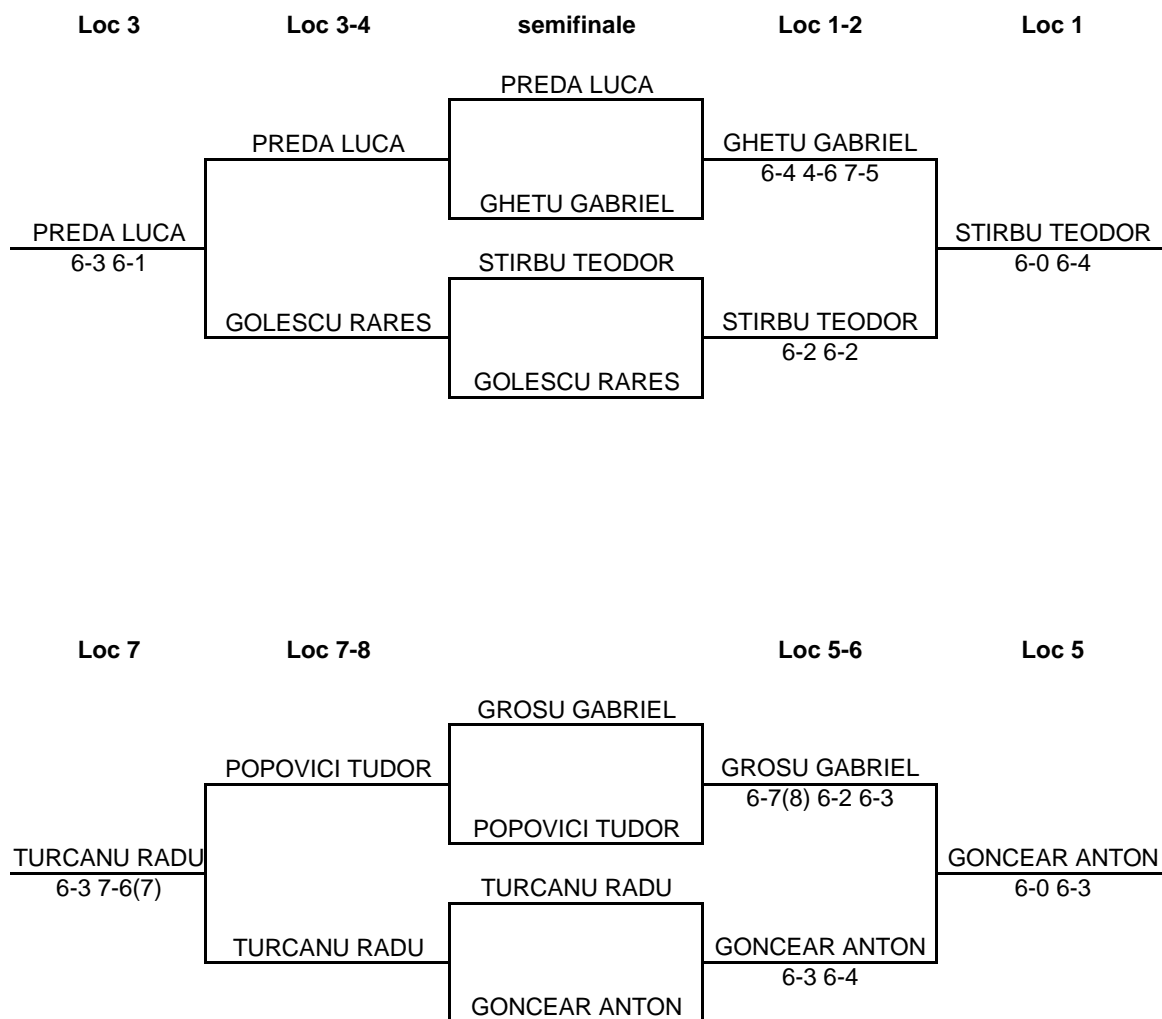

Selectia 11 ani

SIMPLU

Categoria (vârsta, B/F): 11 M

TABLOU FINAL

Perioada Loc de desfășurare

Arbitru principal

8-15.10.2017

București, Centrul National de Tenis

Sebastian Sofronie

CLASAMENT FINAL

LOCUL

- 1 STIRBU TEODOR
- 2 GHETU GABRIEL
- 3 PREDA LUCA
- 4 GOLESCU RARES
- 5 GONCEAR ANTON
- 6 GROSU GABRIEL
- 7 TURCANU RADU
- 8 POPOVICI TUDOR