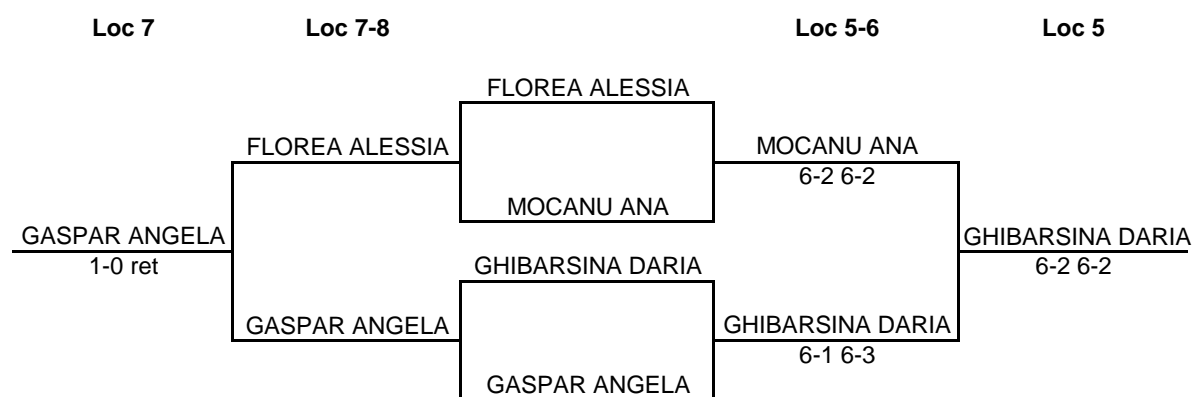

# Selectia 11 ani

SIMPLU

Categoria (vârsta, B/F): 11 F

TABLOU FINAL

Perioada 8-15.10.2017  
Loc de desfășurare București, Centrul National de Tenis

Arbitru principal  
Sebastian Sofronie

## CLASAMENT FINAL