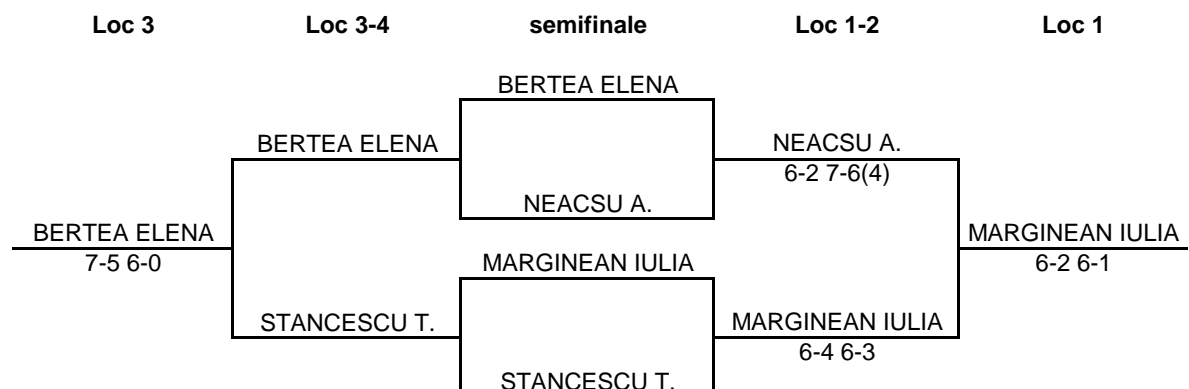

# Selectia 11 ani

SIMPLU

Categoria (vârsta, B/F): 11 F

TABLOU FINAL

Perioada 8-15.10.2017  
Loc de desfășurare București, Centrul National de Tenis

Arbitru principal  
Sebastian Sofronie

## CLASAMENT FINAL