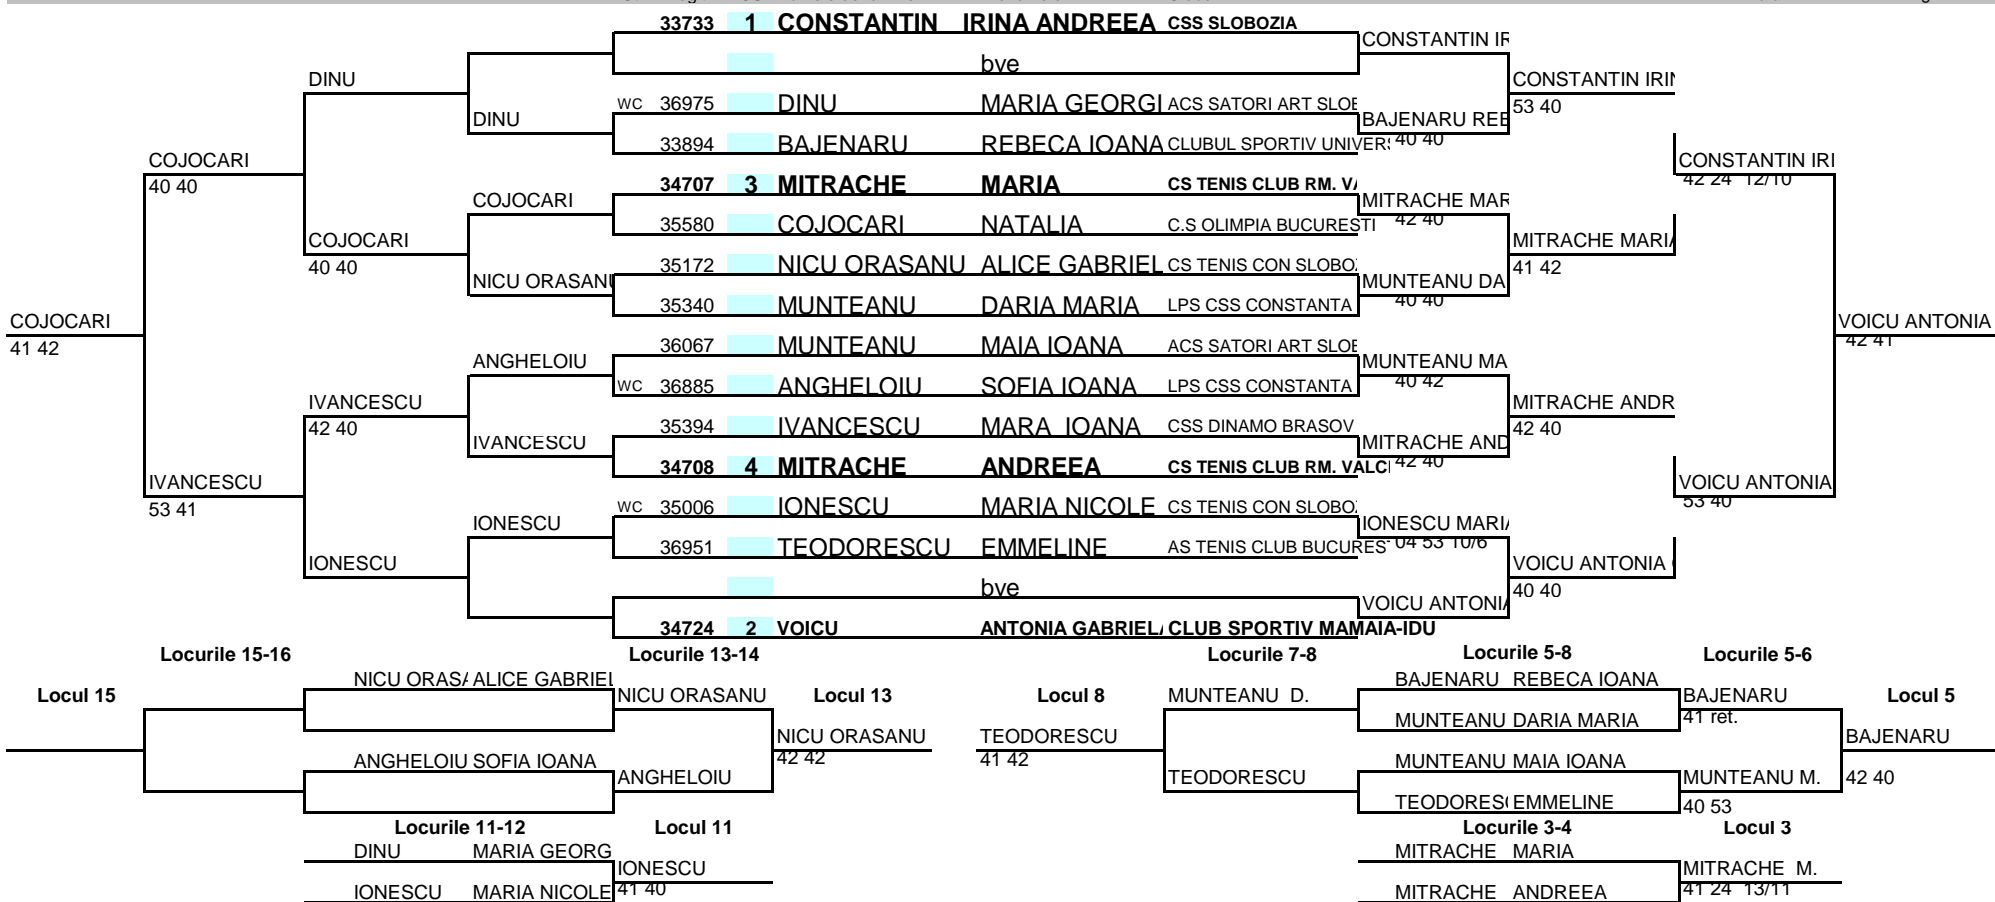

Trofeul Cristiana Malama

SIMPLU

Categoria (vârsta, B/F):

10 F

TABLOU OGLINDA

| | | | | | | | | | | | | | |
|---------------|-----------------------|-----------------|-------------------|----|-------|----|-------------------|-----------|--------|--------------------|------------|--------|------------|
| Perioada | Loc de desfășurare | Cod Turneu FRT | Arbitru principal | | | | | | | | | | |
| 21-26.05.2022 | CS Tenis Con Slobozia | Introduceti Cod | Cristian Stefan | | | | | | | | | | |
| Locul 9 | Locurile 9-10 | Locurile 9-12 | Locurile 9-16 | St | Legit | CS | Numele de familie | Prenumele | Clubul | Sferturi de finala | Semifinale | Finala | Castigator |

| Clasam acc. | # | Capi de serie | # Învinși norocoși | Înlocuiți | CLASAMENT FINAL | | Data/ora tragerii |
|------------------|---|---------------|--------------------|-----------|-----------------|----|--------------------------------|
| Data: | 1 | CONSTANTIN | 1 | | 1 | 9 | 20.05.2022/16:00 |
| Primul: | 2 | VOICU | 2 | | 2 | 10 | Reprezentantii jucatorilor |
| Ultimul: | 3 | MITRACHE | 3 | | 3 | 11 | |
| Clasam CS | 4 | MITRACHE | 4 | | 4 | 12 | |
| Data: 05 mai | | | | | 5 | 13 | Semnatura arbitrului principal |
| Primul: 13 | | | | | 6 | 14 | |
| Ultimul: 36 | | | | | 7 | 15 | |
| | | | | | 8 | 16 | Cristian Stefan |