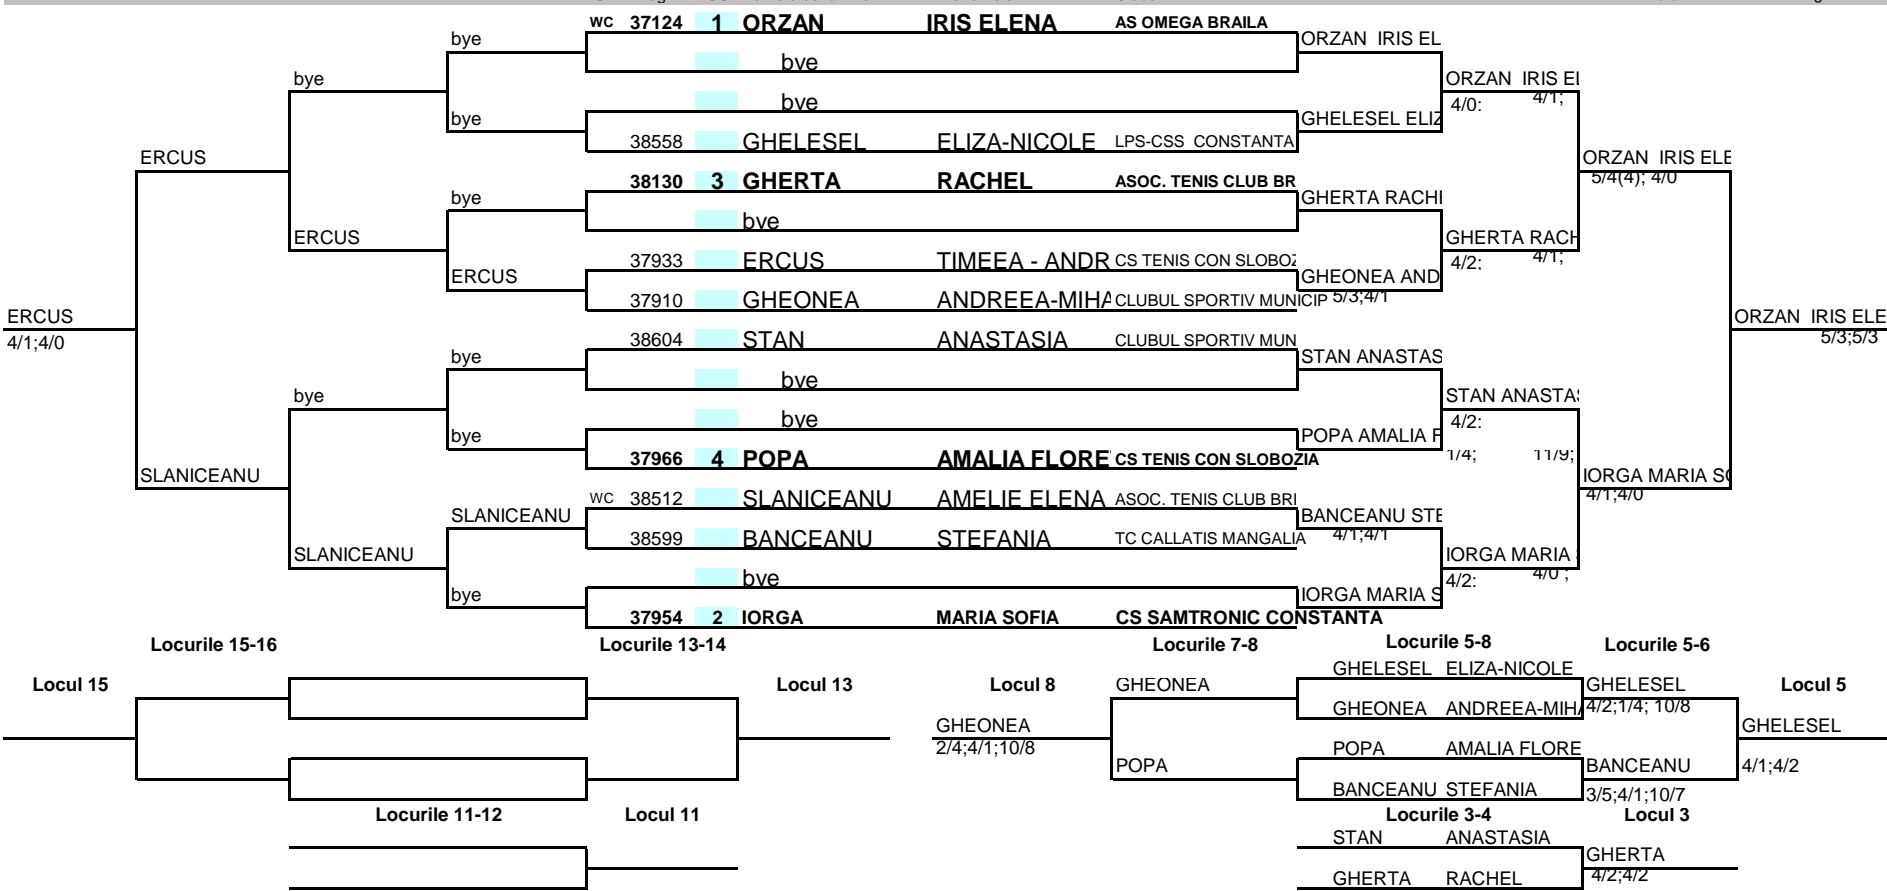

Cupa Expur

SIMPLU

Categoria (vârsta, B/F):

10 F

TABLOU OGLINDA

Perioada	Loc de desfășurare	Cod Turneu FRT	Arbitru principal
03-09.08.2024	Slobozia	Introduceți Cod	Marian Chirilă

Locul 9	Locurile 9-10	Locurile 9-12	Locurile 9-16	St	Legit	CS	Numele de familie	Prenumele	Clubul	Sferturi de finala	Semifinale	Finala	Castigator
---------	---------------	---------------	---------------	----	-------	----	-------------------	-----------	--------	--------------------	------------	--------	------------

Clasam acc.	#	Capi de serie	# Învinși norocoși	Înlocuiți	CLASAMENT FINAL				Data/ora tragerii		
Data: 31.07.2024	1	ORZAN	1		1	ORZAN	IRIS ELENA	9	ERCUS	TIMEEA - ANDREEA	02.08.2024/17.00
Primul: 31	2	IORGA	2		2	IORGA	MARIA SOFIA	#	SLANICEANU	AMELIE ELENA	Reprezentantii jucatorilor
Ultimul:	3	GHERTA	3		3	GHERTA	RACHEL	#			STEFAN
Clasam CS	4	POPA	4		4	STAN	ANASTASIA	#			Semnatura arbitrilor principali
Data: 31.07.2024					5	GHELESEL	ELIZA-NICOLE	#			
Primul: 31					6	BANCEANU	STEFANIA	#			
Ultimul: 89					7	GHEONEA	ANDREEA-MIHAI	#			
					8	POPA	AMALIA FLORE	#			Marian Chirilă