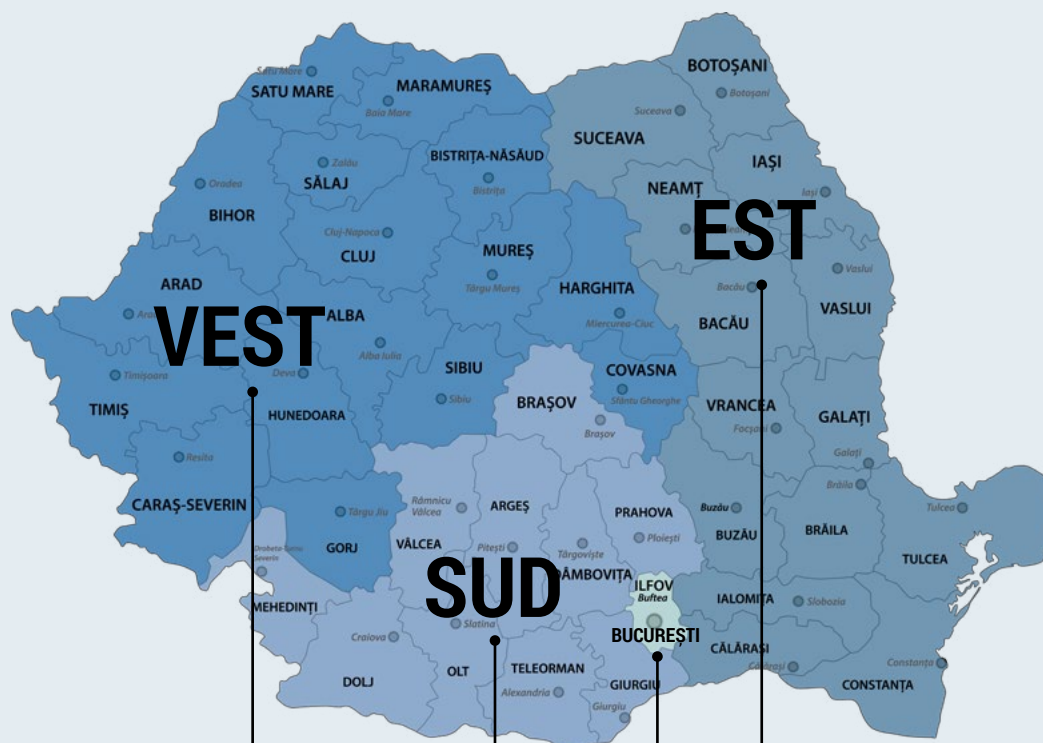

CONTACTEAZĂ CONSULTANTUL DEDICAT DECATHLON B2B

REGIUNE VEST

e-mail: comenzivest@decathlon.com

telefon: 0731 567 787

REGIUNE EST

e-mail: comenziest@decathlon.com

telefon: 0726 752 477

REGIUNE SUD